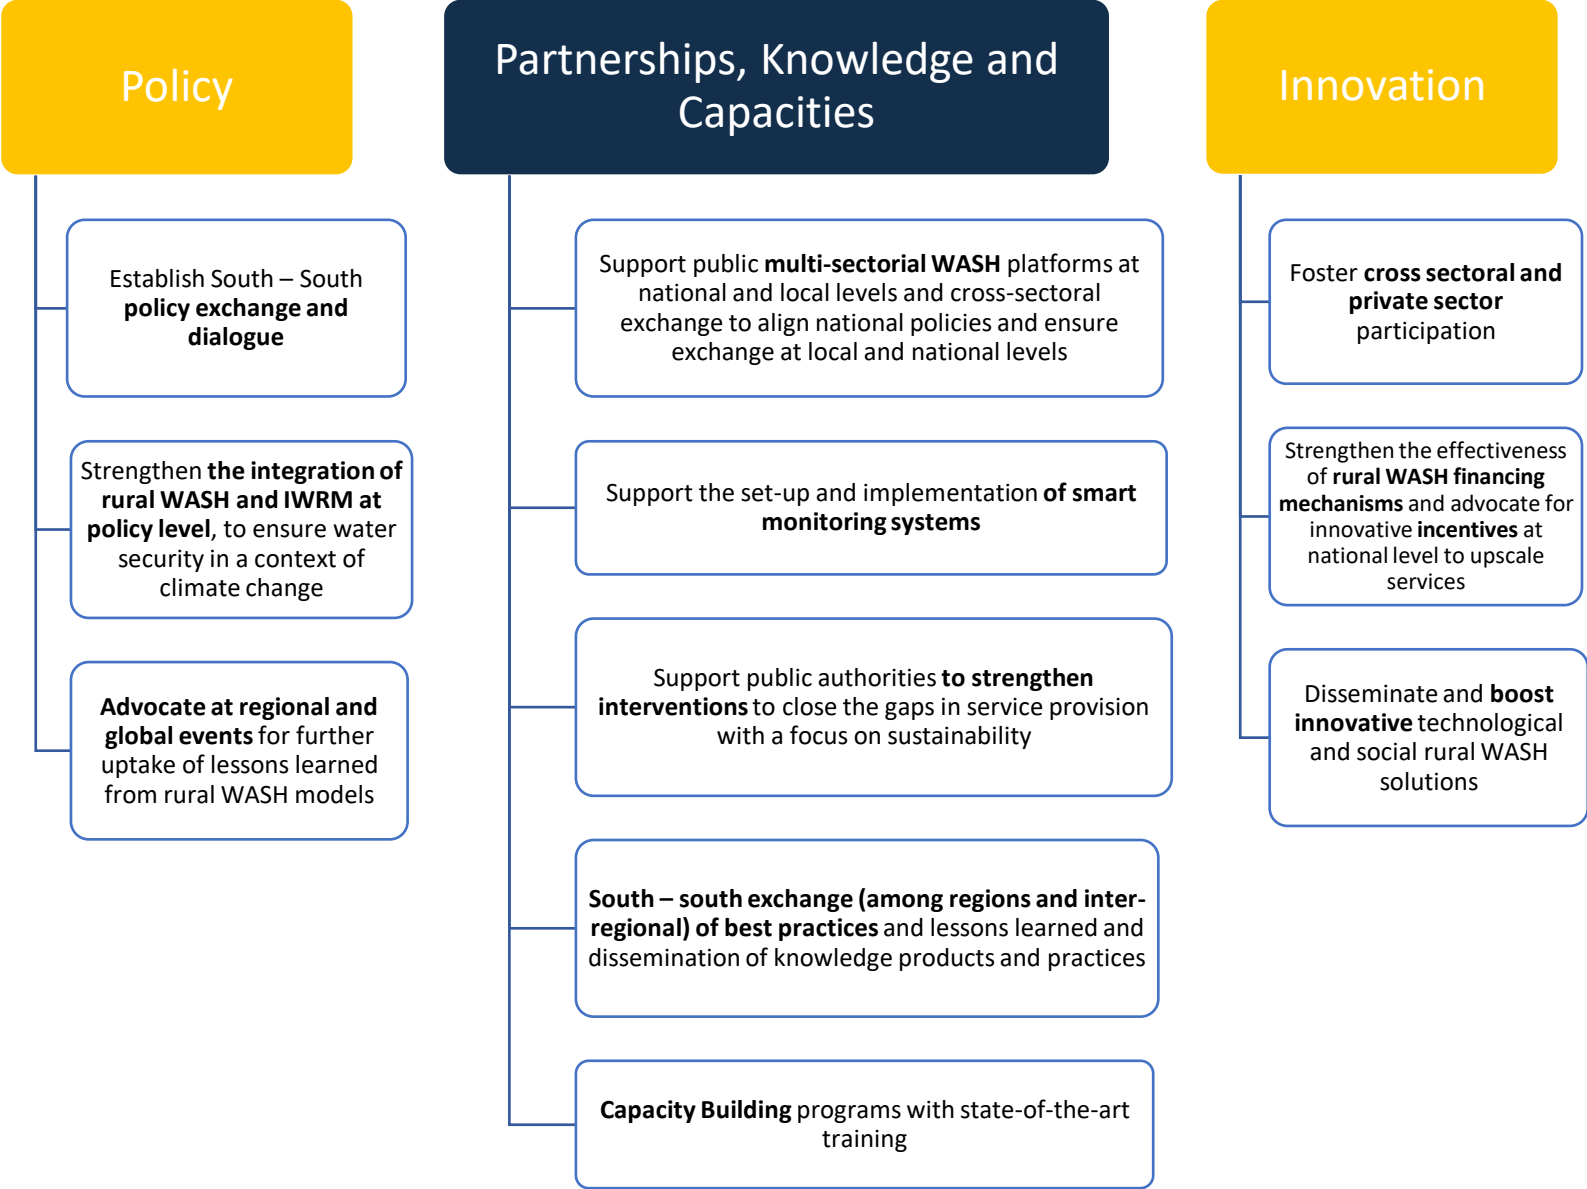

SIRWASH-FOCUS AND VISION